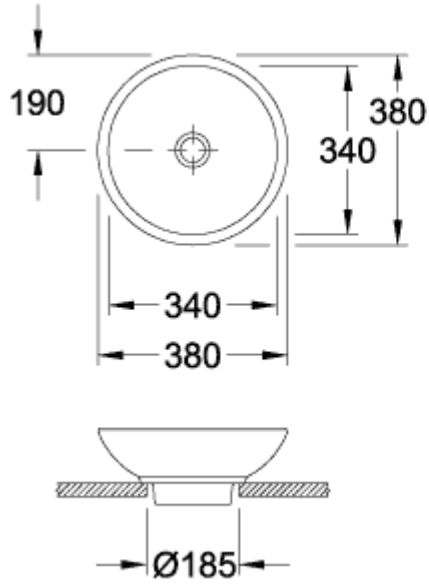

### INFORMACIÓN DEL PRODUCTO

Título del artículo	Villeroy & Boch Loop & Friends Lavabo sobre encimera, 380 x 380 x 150 mm, Blanco CeramicPlus, sin rebosadero, no pulido
Número de artículo	514801R1
Montaje / tipo de montaje	Montado en superficie
Suministro	1 x lavabos sobre encimera 1 x válvula de desagüe sin cierre con tapa de cerámica 1 x juego de sujeción 1 x plantilla para recortar
Profundidad en mm	380
Anchura en mm	380
Altura en mm	150
Profundidad interior	89
Diámetro en mm	380
Colección	Loop & Friends
Nombre del producto	Lavabo sobre encimera
Adecuado para	Accesorios de grifería montados en la pared, Mobiliario de Villeroy&Boch a juego Accesorio de grifo con base elevada
Material	Cerámica sanitaria
surface	brillo
Con rebosadero	No
Forma	redondo
Nombre del color	Blanco
Superficie antibacteriana (con AntiBac)	No
Fácil limpieza de las superficies (CeramicPlus)	Si
Parte inferior del lavabo	no pulido
Número de lavabos	1

TECHNICAL DRAWINGS

514801R1

514801R1

514801R1

	A	B	C	D	G	H	K	L
5148 00	340	340	380	380	190	700	110	580
5144 00	390	390	430	430	215	690	120	570

514801R1

	A	B	C	D	G	H	K	L
5148 00	340	340	380	380	190	700	110	580
5144 00	390	390	430	430	215	690	120	570