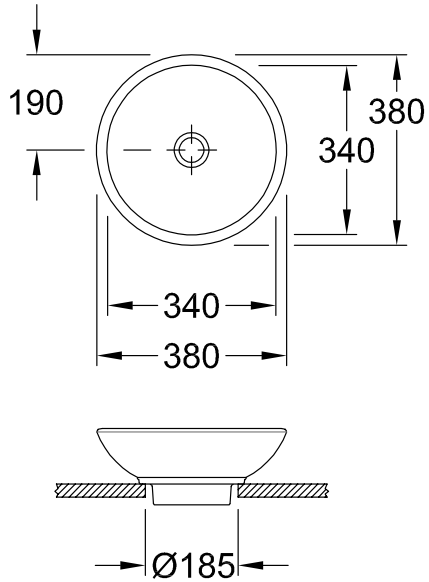

### INFORMACIÓN DEL PRODUCTO

Título del artículo	Villeroy & Boch Loop & Friends Lavabo sobre encimera, 380 x 380 x 150 mm, Blanco CeramicPlus, sin rebosadero, no pulido
Número de artículo	514801R1
Montaje / tipo de montaje	Montado en superficie
Suministro	1 x lavabos sobre encimera 1 x válvula de desagüe sin cierre con tapa de cerámica 1 x juego de sujeción 1 x plantilla para recortar
Profundidad en mm	380
Anchura en mm	380
Altura en mm	150
Profundidad interior	89
Diámetro en mm	380
Colección	Loop & Friends
Nombre del producto	Lavabo sobre encimera
Adecuado para	Accesorios de grifería montados en la pared, Mobiliario de Villeroy&Boch a juego Accesorio de grifo con base elevada
Material	Cerámica sanitaria
surface	brillo
Con rebosadero	No
Forma	redondo
Nombre del color	Blanco
Superficie antibacteriana (con AntiBac)	No
Fácil limpieza de las superficies (CeramicPlus)	Si
Parte inferior del lavabo	no pulido
Número de lavabos	1

TECHNICAL DRAWINGS

514801R1

514801R1

514801R1

	A	B	C	D	G	H	K	L
5148 00	340	340	380	380	190	700	110	580
5144 00	390	390	430	430	215	690	120	570

514801R1

	A	B	C	D	G	H	K	L
5148 00	340	340	380	380	190	700	110	580
5144 00	390	390	430	430	215	690	120	570