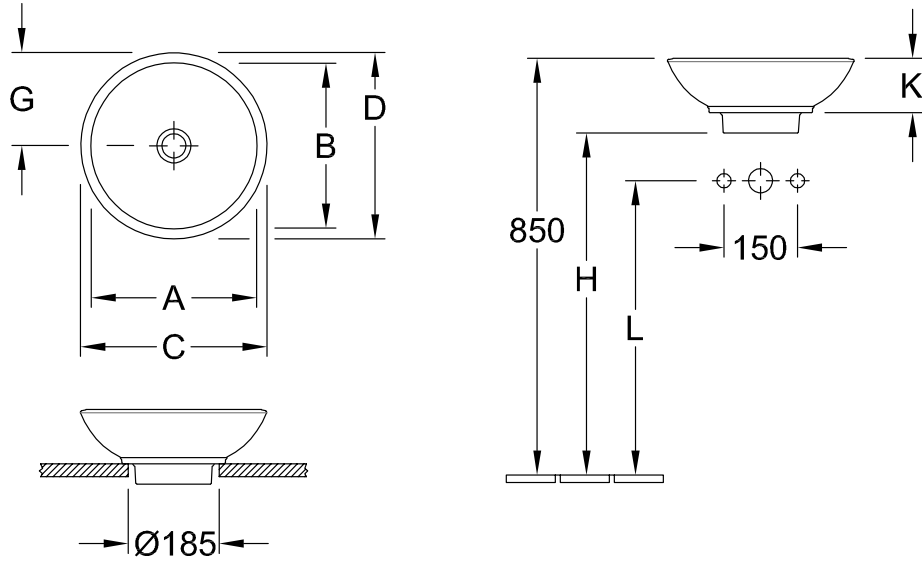

### INFORMACIÓN DEL PRODUCTO

Título del artículo	Villeroy & Boch Loop & Friends Lavabo sobre encimera, 380 x 380 x 150 mm, Blanco CeramicPlus, sin rebosadero, no pulido
Número de artículo	514801R1
Montaje / tipo de montaje	Montado en superficie
Suministro	1 x lavabos sobre encimera 1 x válvula de desagüe sin cierre con tapa de cerámica 1 x juego de sujeción 1 x plantilla para recortar
Profundidad en mm	380
Anchura en mm	380
Altura en mm	150
Profundidad interior	89
Diámetro en mm	380
Colección	Loop & Friends
Nombre del producto	Lavabo sobre encimera
Adecuado para	Accesorios de grifería montados en la pared, Mobiliario de Villeroy&Boch a juego Accesorio de grifo con base elevada
Material	Cerámica sanitaria
surface	brillo
Con rebosadero	No
Forma	redondo
Nombre del color	Blanco
Superficie antibacteriana (con AntiBac)	No
Fácil limpieza de las superficies (CeramicPlus)	Si
Parte inferior del lavabo	no pulido
Número de lavabos	1

TECHNICAL DRAWINGS

514801R1

514801R1

514801R1

	A	B	C	D	G	H	K	L
5148 00	340	340	380	380	190	700	110	580
5144 00	390	390	430	430	215	690	120	570

514801R1

	A	B	C	D	G	H	K	L
5148 00	340	340	380	380	190	700	110	580
5144 00	390	390	430	430	215	690	120	570