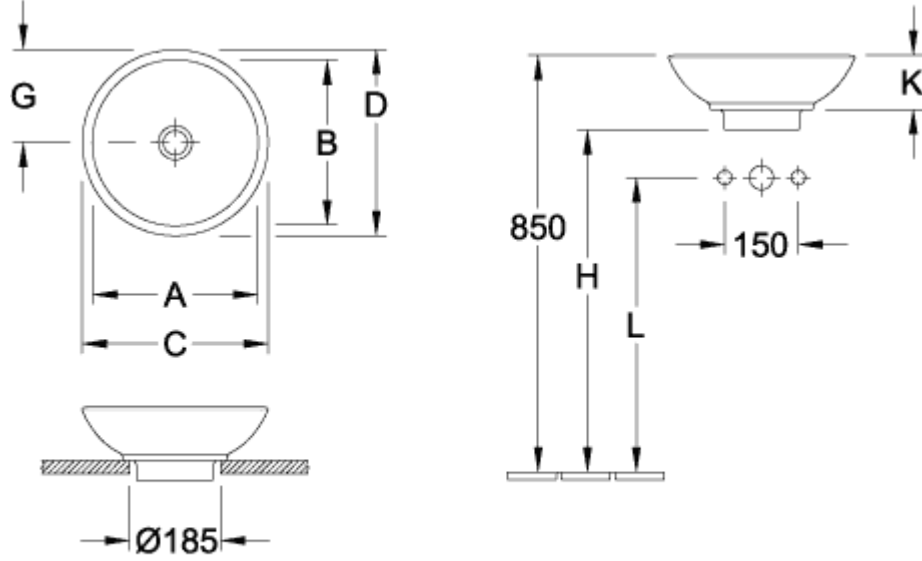

### INFORMACIÓN DEL PRODUCTO

Título del artículo	Villeroy & Boch Loop & Friends Lavabo sobre encimera, 380 x 380 x 150 mm, Blanco CeramicPlus, sin rebosadero, no pulido
Número de artículo	514801R1
Montaje / tipo de montaje	Montado en superficie
Suministro	1 x lavabos sobre encimera 1 x válvula de desagüe sin cierre con tapa de cerámica 1 x juego de sujeción 1 x plantilla para recortar
Profundidad en mm	380
Anchura en mm	380
Altura en mm	150
Profundidad interior	89
Diámetro en mm	380
Colección	Loop & Friends
Nombre del producto	Lavabo sobre encimera
Adecuado para	Accesorios de grifería montados en la pared, Mobiliario de Villeroy&Boch a juego Accesorio de grifo con base elevada
Material	Cerámica sanitaria
surface	brillo
Con rebosadero	No
Forma	redondo
Nombre del color	Blanco
Superficie antibacteriana (con AntiBac)	No
Fácil limpieza de las superficies (CeramicPlus)	Si
Parte inferior del lavabo	no pulido
Número de lavabos	1

TECHNICAL DRAWINGS

514801R1

514801R1

514801R1

	A	B	C	D	G	H	K	L
5148 00	340	340	380	380	190	700	110	580
5144 00	390	390	430	430	215	690	120	570

514801R1

	A	B	C	D	G	H	K	L
5148 00	340	340	380	380	190	700	110	580
5144 00	390	390	430	430	215	690	120	570