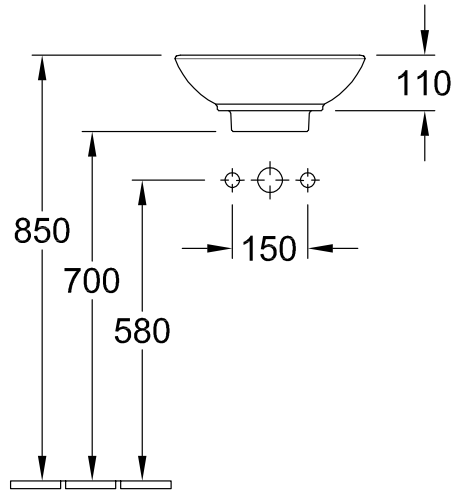

### INFORMACIÓN DEL PRODUCTO

Título del artículo	Villeroy & Boch Loop & Friends Lavabo sobre encimera, 380 x 380 x 150 mm, Blanco CeramicPlus, sin rebosadero, no pulido
Número de artículo	514801R1
Montaje / tipo de montaje	Montado en superficie
Suministro	1 x lavabos sobre encimera 1 x válvula de desagüe sin cierre con tapa de cerámica 1 x juego de sujeción 1 x plantilla para recortar
Profundidad en mm	380
Anchura en mm	380
Altura en mm	150
Profundidad interior	89
Diámetro en mm	380
Colección	Loop & Friends
Nombre del producto	Lavabo sobre encimera
Adecuado para	Accesorios de grifería montados en la pared, Mobiliario de Villeroy&Boch a juego Accesorio de grifo con base elevada
Material	Cerámica sanitaria
surface	brillo
Con rebosadero	No
Forma	redondo
Nombre del color	Blanco
Superficie antibacteriana (con AntiBac)	No
Fácil limpieza de las superficies (CeramicPlus)	Si
Parte inferior del lavabo	no pulido
Número de lavabos	1

TECHNICAL DRAWINGS

514801R1

514801R1

514801R1

	A	B	C	D	G	H	K	L
5148 00	340	340	380	380	190	700	110	580
5144 00	390	390	430	430	215	690	120	570

514801R1

	A	B	C	D	G	H	K	L
5148 00	340	340	380	380	190	700	110	580
5144 00	390	390	430	430	215	690	120	570