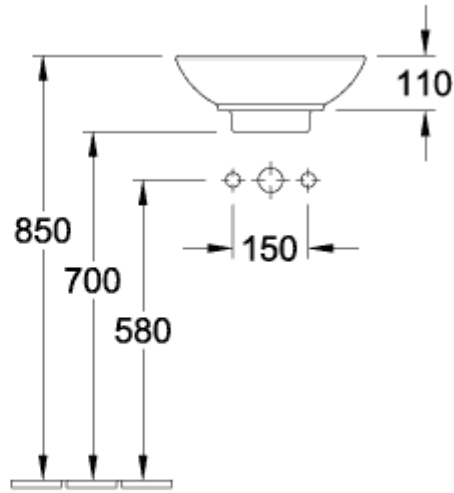

### INFORMACIÓN DEL PRODUCTO

Título del artículo	Villeroy & Boch Loop & Friends Lavabo sobre encimera, 380 x 380 x 150 mm, Blanco CeramicPlus, sin rebosadero, no pulido
Número de artículo	514801R1
Montaje / tipo de montaje	Montado en superficie
Suministro	1 x lavabos sobre encimera 1 x válvula de desagüe sin cierre con tapa de cerámica 1 x juego de sujeción 1 x plantilla para recortar
Profundidad en mm	380
Anchura en mm	380
Altura en mm	150
Profundidad interior	89
Diámetro en mm	380
Colección	Loop & Friends
Nombre del producto	Lavabo sobre encimera
Adecuado para	Accesorios de grifería montados en la pared, Mobiliario de Villeroy&Boch a juego Accesorio de grifo con base elevada
Material	Cerámica sanitaria
surface	brillo
Con rebosadero	No
Forma	redondo
Nombre del color	Blanco
Superficie antibacteriana (con AntiBac)	No
Fácil limpieza de las superficies (CeramicPlus)	Si
Parte inferior del lavabo	no pulido
Número de lavabos	1

TECHNICAL DRAWINGS

514801R1

514801R1

514801R1

	A	B	C	D	G	H	K	L
5148 00	340	340	380	380	190	700	110	580
5144 00	390	390	430	430	215	690	120	570

514801R1

	A	B	C	D	G	H	K	L
5148 00	340	340	380	380	190	700	110	580
5144 00	390	390	430	430	215	690	120	570